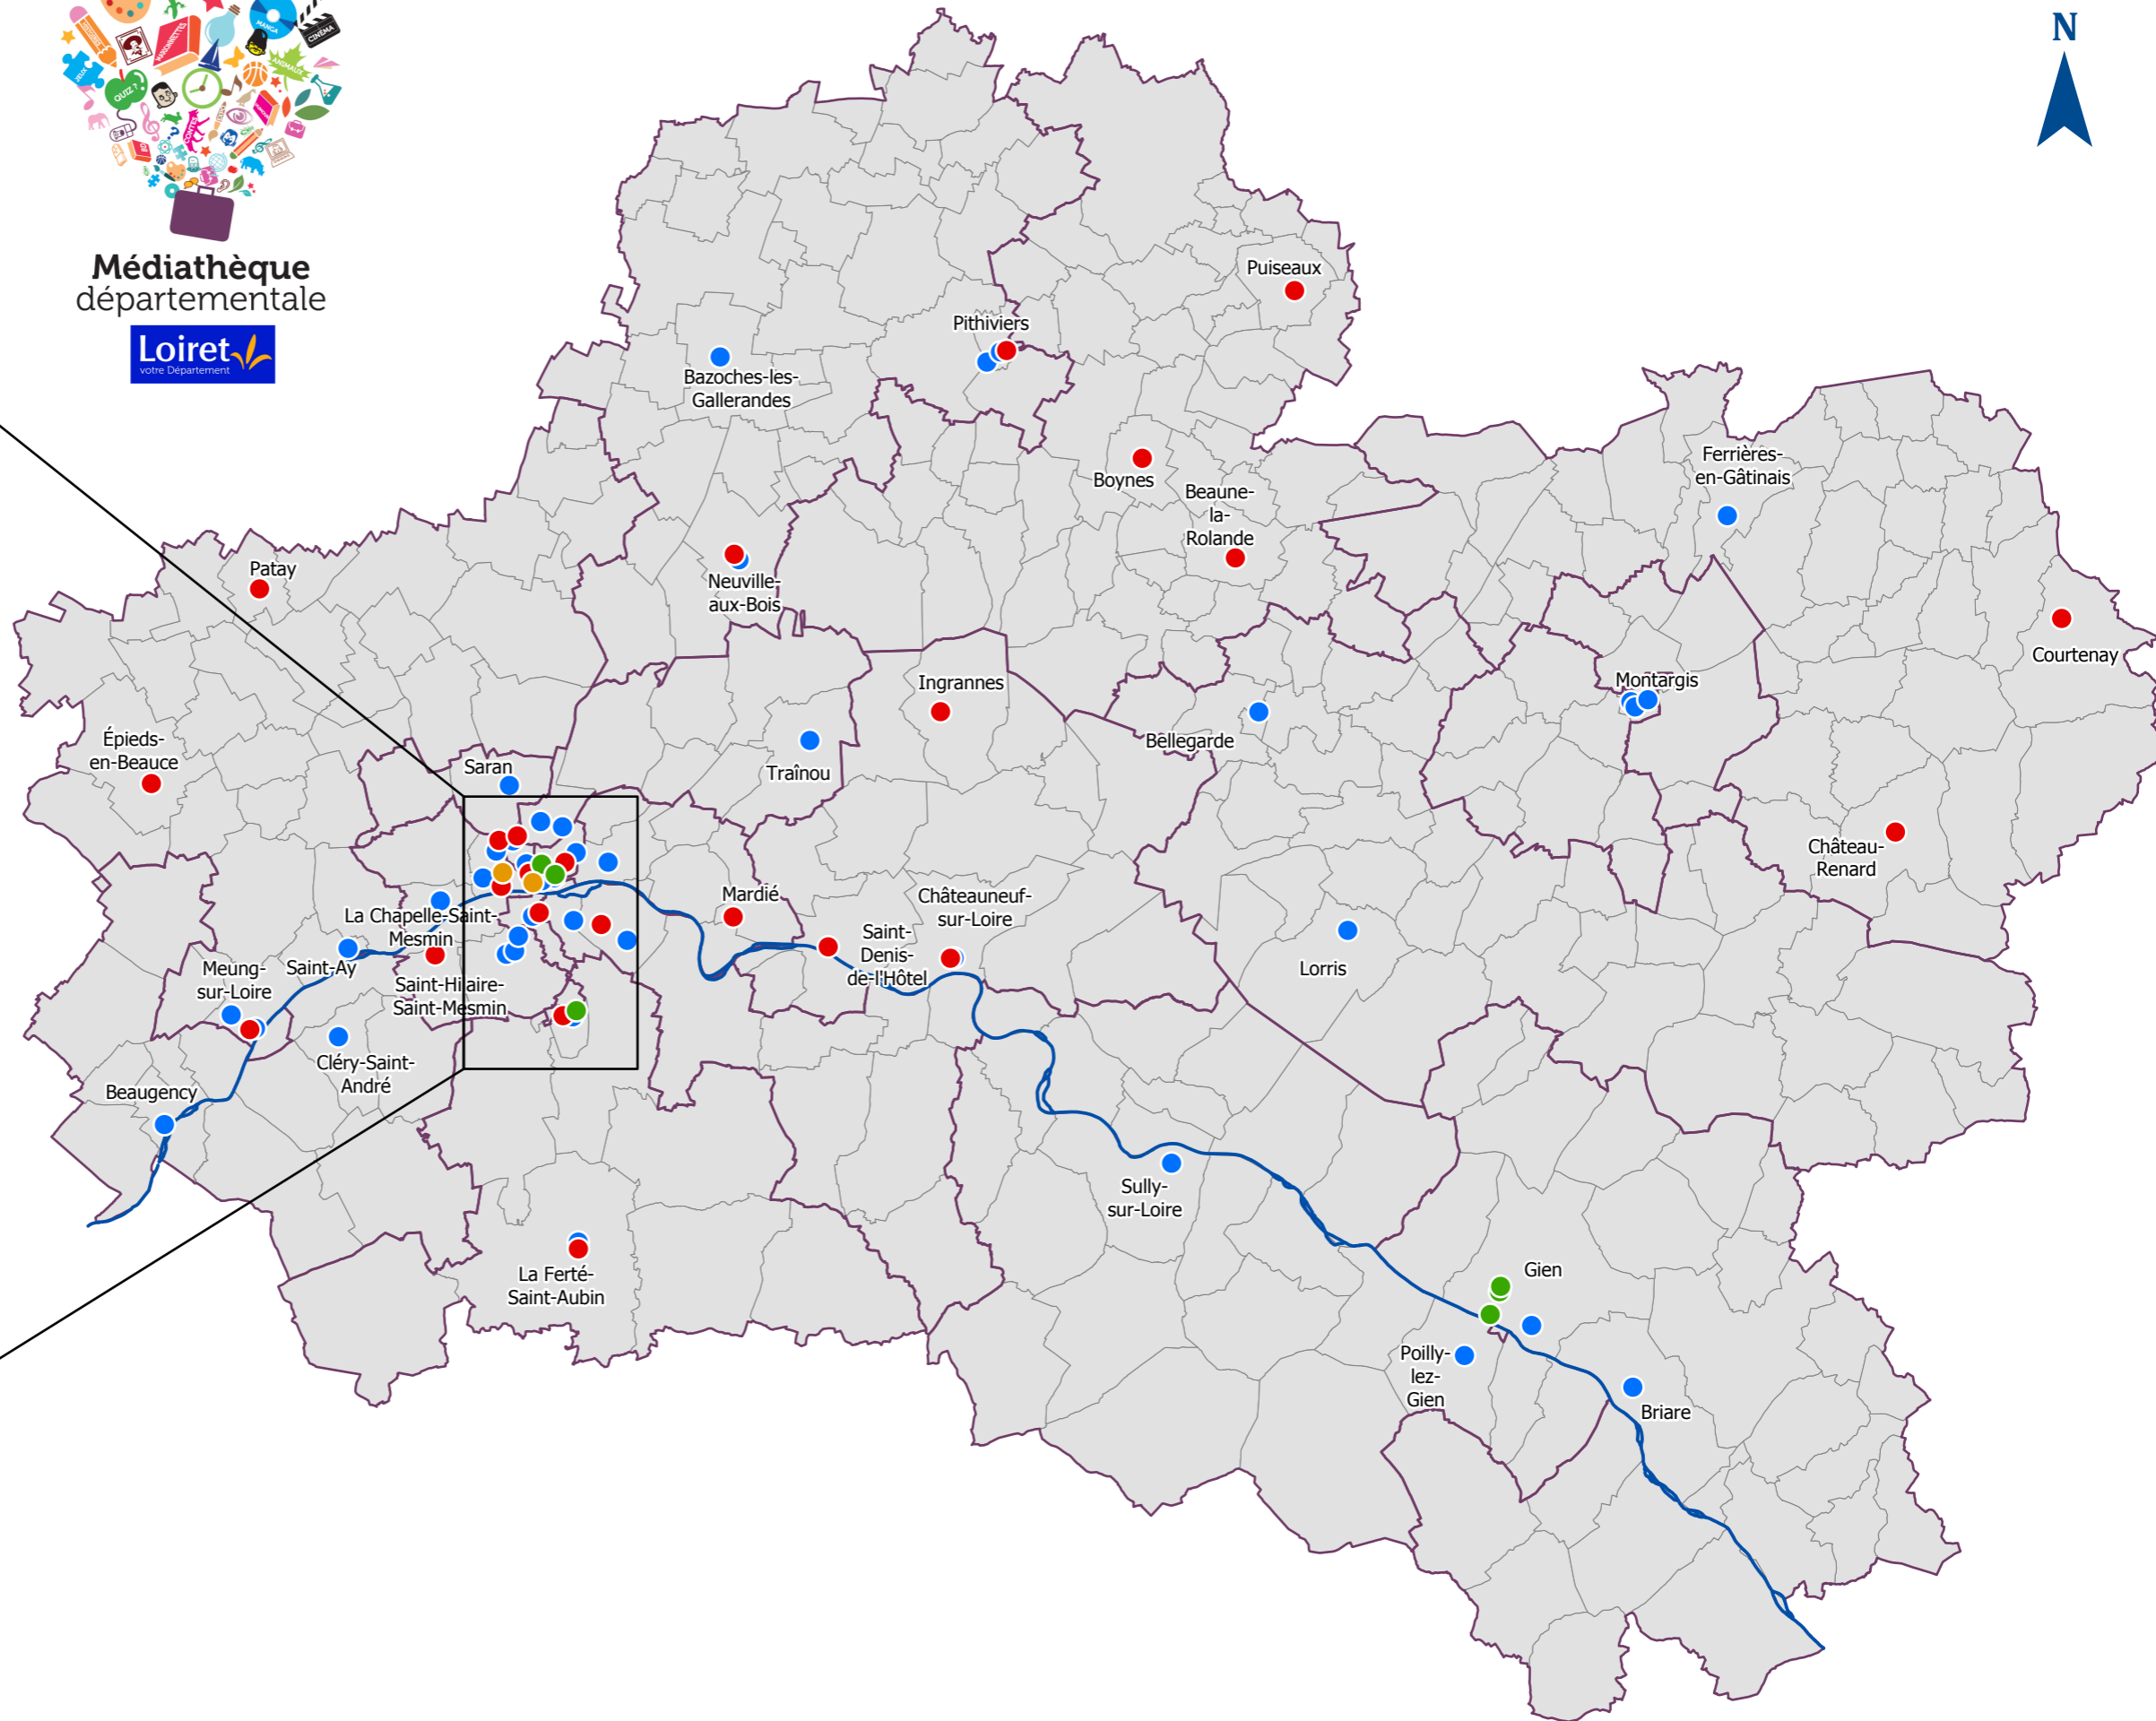

MANGALOIRET 2019 - Structures participantes

Type de structure participante

- Collège
- Bibliothèque
- Lycée
- Autre
- La Loire
- Limites communales
- Limites cantonales