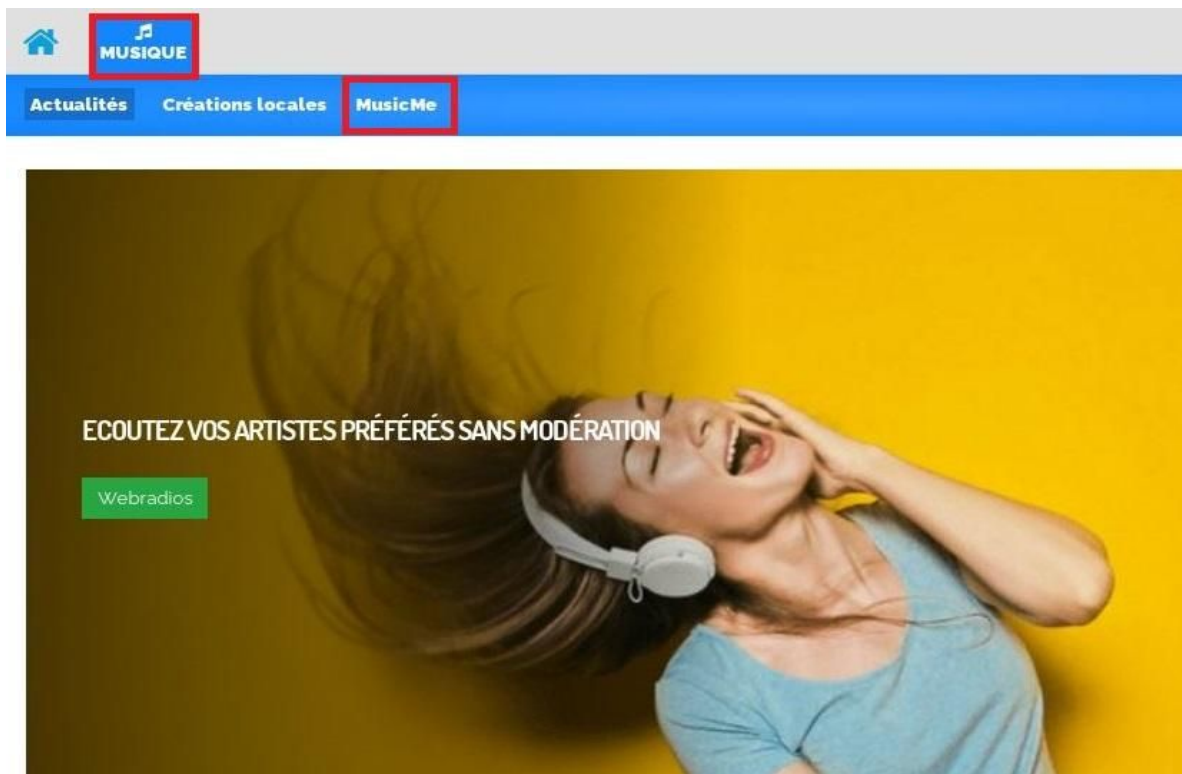

MusicMe

Plateforme de musique en streaming

Accès

- Via Loiretek : www.loiretek.fr
- Après identification, cliquer sur le raccourci « Musique » dans le carré « Le numérique »
- Cliquer ensuite sur l'onglet « Musique » puis « MusicMe » puis « Cliquez ici pour accéder au portail Music me »