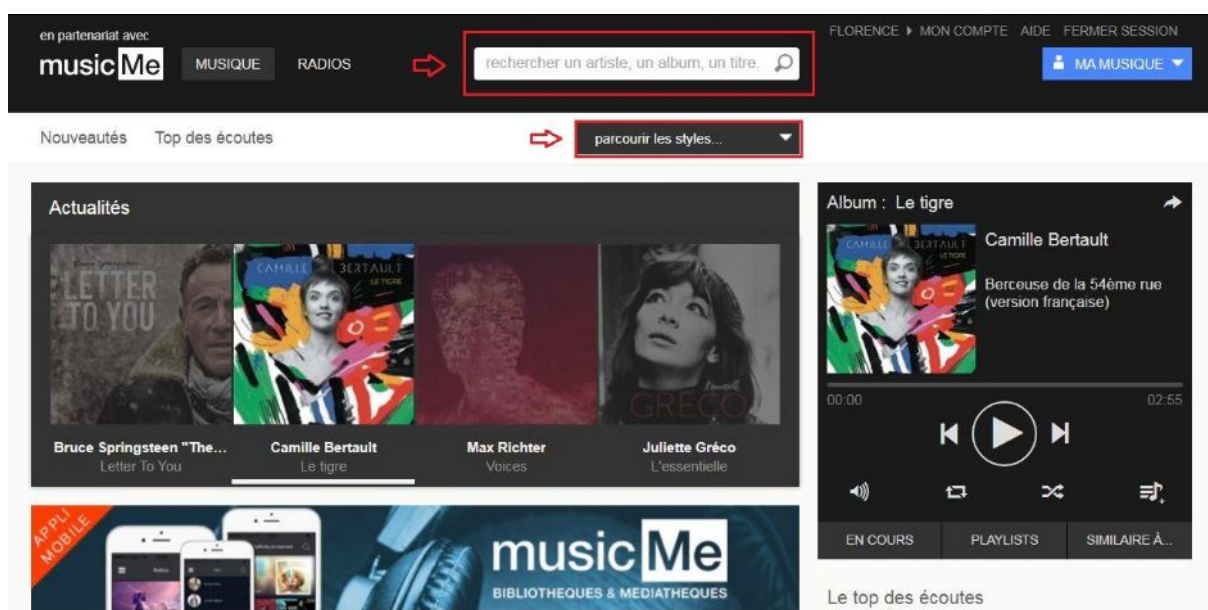

MusicMe

Plateforme de musique en streaming

Accès

- Via Loiretek : www.loiretek.fr
- Après identification, cliquer sur le raccourci « Musique » dans le carré « Le numérique »
- Cliquer ensuite sur l'onglet « Musique » puis « MusicMe » puis « Cliquez ici pour accéder au portail Music me »

Contenu

MusicMe rassemble les catalogues de 654 000 artistes, 760 labels soit 14,4 millions de titres allant des single aux nouveaux albums en passant par les grands standards.

Vous y trouverez :

- 14 genres musicaux : rap, country, pop, musiques pour les enfants, etc.
- webradios
- concerts/lives
- playlists et radios programmées par les bibliothèques de France

Écouter de la musique

MusicMe propose **2 modes de recherche** :

- recherche plein-texte : recherche par titre d'album ou de chanson, artiste
- accès par genre musical : cliquer sur la liste déroulante « parcourir les styles » pour faire défiler style de musique que vous souhaitez écouter

Vous pouvez également parcourir les nouveautés, le top des écoutes ou encore le top des artistes de la semaine en page d'accueil. Après avoir recherché un artiste, d'autres artistes ou albums similaires vous sont suggérés.